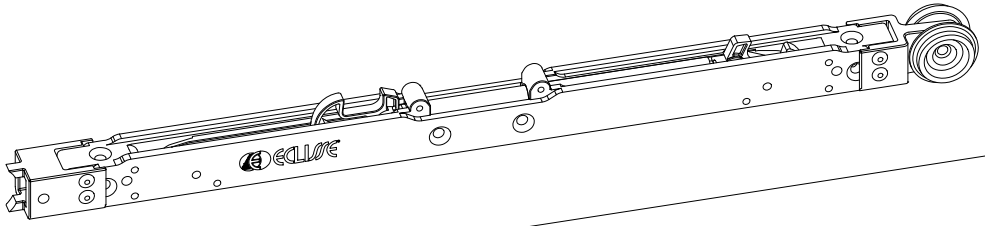

0514
00

ECLISSE BIAS® DS

Built In Anti Slam

DOUBLE SIDE

ECLISSE BIAS® DS

ECLISSE

Unico

ATTREZZATURA NECESSARIA PER IL MONTAGGIO
 TOOLS REQUIRED
 EQUIPAMENTOS NECESSÁRIOS PARA A MONTAGEM
 NÁRADÍ POTŘEBNÉ K MONTÁŽI
 NÁRADIE POTREBNÉ NA MONTÁŽ
 HERRAMIENTAS NECESARIAS PARA EL MONTAJE
 BENODIGD GEREEDSCHAP
 OUTILS NECESSAIRES POUR L'ASSEMBLAGE
 NOTWENDIGES WERKZEUG ZUR AUSFÜHRUNG DER MONTAGE
 OPRZYRZĄDOWANIE POTRZEBNE DO MONTAŻU
 НЕОБХОДИМОЕ ДЛЯ УСТАНОВКИ ОБОРУДОВАНИЕ
 ECHIPAMENTE NECESARE PENTRU MONTAJ
 PRIPOROČLJIVO ORODJE
 SZÜKSÉGES ESZKÖZÖK
 ALAT POTREBAN ZA MONTAŽU
 TARVITAVAT VÄLINEET
 GEREKLİ ARAÇLAR
 SURINKIMUI IR MONTAVIMUI REIKALINGI ĮRANKIAI
 NØDVENDIGE VÆRKTØJ
 NØDVENDIG VERKTØY
 VERKTYG SOM KRÄVS