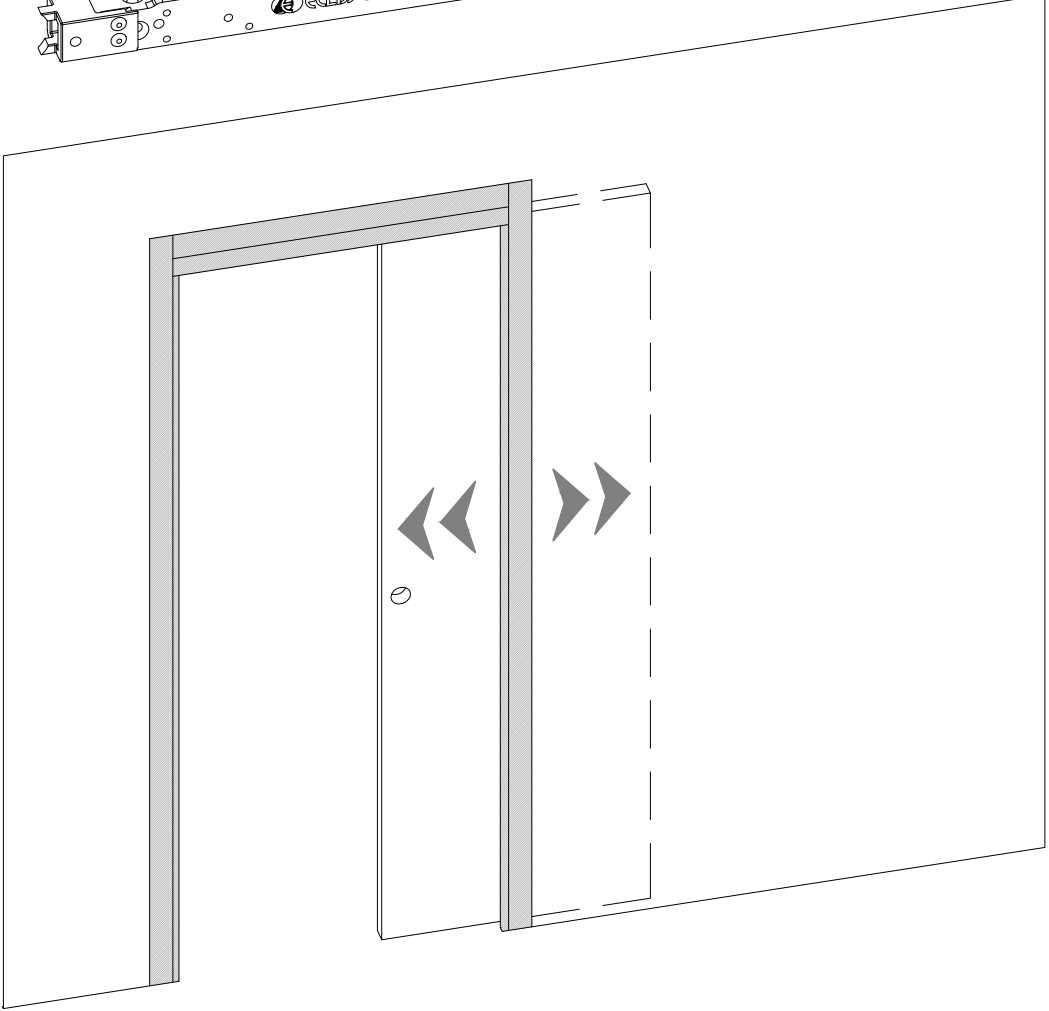

0514
00

ECLISSE BIAS® DS

Built In Anti Slam

DOUBLE SIDE

ECLISSE BIAS® DS

ECLISSE

Unico

ATTREZZATURA NECESSARIA PER IL MONTAGGIO
 TOOLS REQUIRED
 EQUIPAMENTOS NECESSÁRIOS PARA A MONTAGEM
 NÁRADÍ POTŘEBNÉ K MONTÁŽI
 NÁRADIE POTREBNÉ NA MONTÁŽ
 HERRAMIENTAS NECESARIAS PARA EL MONTAJE
 BENODIGD GEREEDSCHAP
 OUTILS NECESSAIRES POUR L'ASSEMBLAGE
 NOTWENDIGES WERKZEUG ZUR AUSFÜHRUNG DER MONTAGE
 OPRZYRZĄDOWANIE POTRZEBNE DO MONTAŻU
 НЕОБХОДИМОЕ ДЛЯ УСТАНОВКИ ОБОРУДОВАНИЕ
 ECHIPAMENTE NECESARE PENTRU MONTAJ
 PRIPOROČLJIVO ORODJE
 SZÜKSÉGES ESZKÖZÖK
 ALAT POTREBAN ZA MONTAŽU
 TARVITAVAT VÄLINEET
 GEREKLİ ARAÇLAR
 SURINKIMUI IR MONTAVIMUI REIKALINGI ĮRANKIAI
 NØDVENDIGE VÆRKTØJ
 NØDVENDIG VERKTØY
 VERKTYG SOM KRÄVS