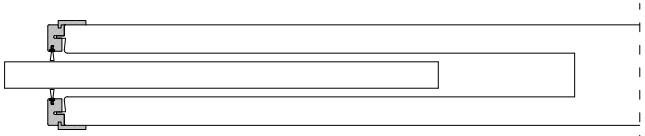

0514
00

ECLISSE BIAS® DS

Built In Anti Slam

DOUBLE SIDE

ECLISSE BIAS® DS

ECLISSE

Unico

ATTREZZATURA NECESSARIA PER IL MONTAGGIO
 TOOLS REQUIRED
 EQUIPAMENTOS NECESSÁRIOS PARA A MONTAGEM
 NÁRADÍ POTŘEBNÉ K MONTÁŽI
 NÁRADIE POTREBNÉ NA MONTÁŽ
 HERRAMIENTAS NECESARIAS PARA EL MONTAJE
 BENODIGD GEREEDSCHAP
 OUTILS NECESSAIRES POUR L'ASSEMBLAGE
 NOTWENDIGES WERKZEUG ZUR AUSFÜHRUNG DER MONTAGE
 OPRZYRZĄDOWANIE POTRZEBNE DO MONTAŻU
 НЕОБХОДИМОЕ ДЛЯ УСТАНОВКИ ОБОРУДОВАНИЕ
 ECHIPAMENTE NECESARE PENTRU MONTAJ
 PRIPOROČLJIVO ORODJE
 SZÜKSÉGES ESZKÖZÖK
 ALAT POTREBAN ZA MONTAŽU
 TARVITAVAT VÄLINEET
 GEREKLİ ARAÇLAR
 SURINKIMUI IR MONTAVIMUI REIKALINGI ĮRANKIAI
 NØDVENDIGE VÆRKTØJ
 NØDVENDIG VERKTØY
 VERKTYG SOM KRÄVS