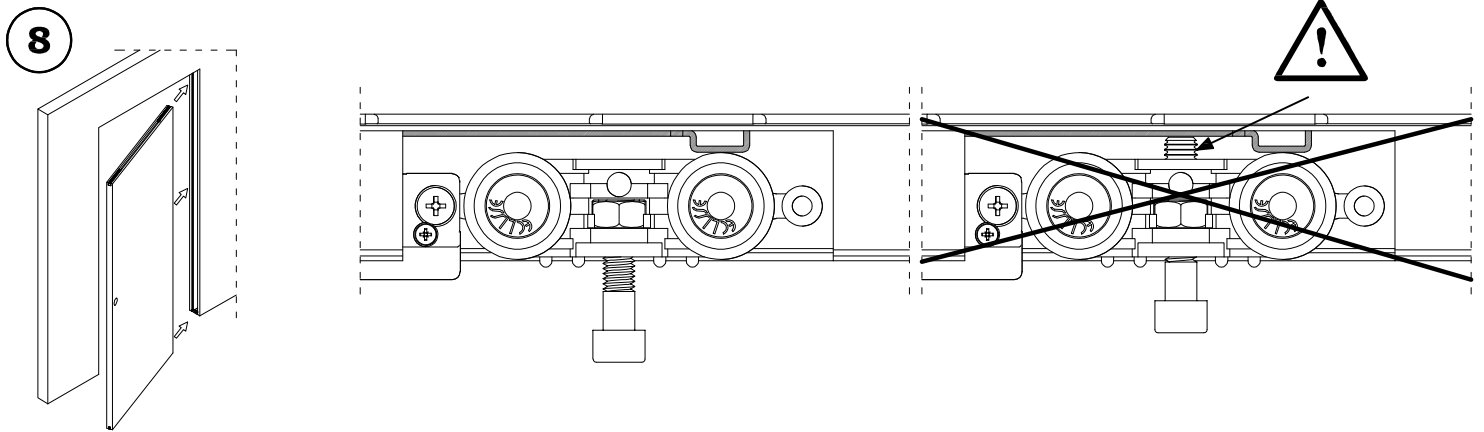

6

single door

$$M = P + 130 \text{ mm}$$

double door

$$M = P + 138 \text{ mm}$$

IT ECLISSE s.r.l. - Tel.:0438 980513 - Fax:0438 980 804 - eclisse@eclisse.it - www.eclisse.it

GB ECLISSE UK - Tel.:0044 845 4811977 - Fax:0044 1476 560951 - Info@eclisse.co.uk - www.eclisse.co.uk