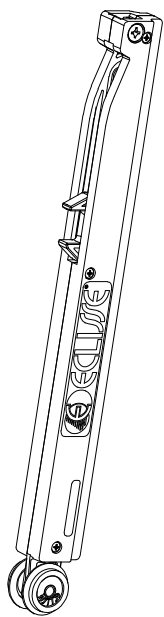

0241

03

ECLISSE BIAS™

Built In Anti Slam

603024103

ECLISSE BIAS™

ATTREZZATURA NECESSARIA PER IL MONTAGGIO / TOOLS REQUIRED / FERRAMENTA PARA MONTAGEM / NÁŘADÍ POTŘEBNÉ K MONTÁŽI / NÁRADIE POTREBNÉ NA MONTÁŽ / HERRAMIENTAS NECESARIAS PARA EL MONTAJE / BENODIGD GEREEDSCHAP OUTILS NECESSAIRES POUR L'ASSEMBLAGE / NOTWENDIGES WERKZEUG ZUR AUSFÜHRUNG DER MONTAGE / OPRZYRZĄDOWANIE KONIECZNE DO MONTAŻU / НЕОБХОДИМОЕ ДЛЯ УСТАНОВКИ ОБОРУДОВАНИЕ / ECHIPAMENTE NECESARE PENTRU MONTAJ / PRIPOROČLJIVO ORODJE / SZÜKSÉGES ESZKÖZÖK / ALAT POTREBAN ZA MONTAŽU / TARVITAVAT VÄLINEET / GEREKLI ARAÇLAR

PH2 - PZ2

Ø 3

COMPONENTI / COMPONENTS / COMPONENTES / KOMPONENTY / KOMPONENTY / COMPONENTES / ONDERDELEN / COMPOSANTS / BAUTEILE / CZĘŚCI / КОМПОНЕНТЫ / COMPONENTE / SESTAVNI DELI / ALKATRÉSZEK / SASTAVNI DIJELOVI / OSAT / BİLEŞENLER