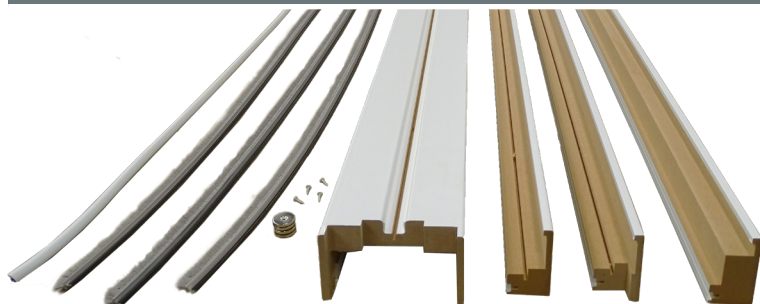

Eclisse

HABILLAGES ET COUVRE-JOINTS

HABILLAGE SPEEDY PORTE TOUT VERRE

L'habillage Speedy intègre les couvre-joints et permet ainsi de gagner environ 30 minutes de temps de pose. Il est plus rapide à poser et plus économique, sans compromis sur la qualité. Cette version est adaptée aux portes tout verre. Compatible Unique 95/100 et Extension 95/100 uniquement.
Largeur de porte : 630 à 1030 mm.

FINITIONS

MDF revêtu blanc

COMPOSITION POUR UN VANTAIL [DIMENSIONS EN MM]

A

2 montants de passage

C

4 aimants

D

1 traverse horizontale

M

1 montant de butée

H

3 joints brosse

J

1 joint PVC