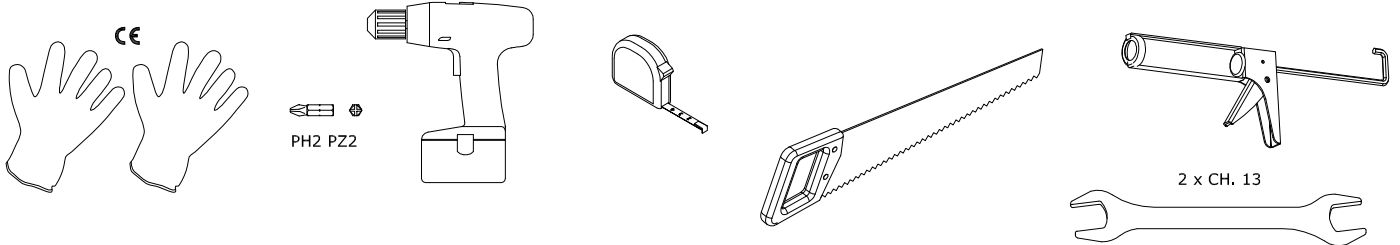

NOTICE DE POSE

HABILLAGE UNIQUE EI30

AVEC OPTION SERRURE

ATTREZZATURA NECESSARIA PER IL MONTAGGIO / TOOLS REQUIRED / FERRAMENTA PARA MONTAGEM / NÁŘADÍ POTŘEBNÉ K MONTÁŽI / NÁRADIE POTREBNÉ NA MONTÁŽ / HERRAMIENTAS NECESARIAS PARA EL MONTAJE / BENODIGD GEREEDSCHAP / OUTILS NECESSAIRES POUR L'ASSEMBLAGE / NOTWENDIGES WERKZEUG ZUR AUSFÜHRUNG DER MONTAGE / OPRZYRZĄDOWANIE KONIECZNE DO MONTAŻU / НЕОБХОДИМОЕ ДЛЯ УСТАНОВКИ ОБОРУДОВАНИЕ / ECHIPAMENTE NECESARE PENTRU MONTAJ / PRIPOROČLJIVO ORODJE / SZÜKSÉGES ESZKÖZÖK / ALAT POTREBAN ZA MONTAŽU / TARVITAVAT VÄLINEET / GEREKLI ARAÇLAR

8

9

10 x 2

11 x 2

12

13

SERRURE EN OPTION

14