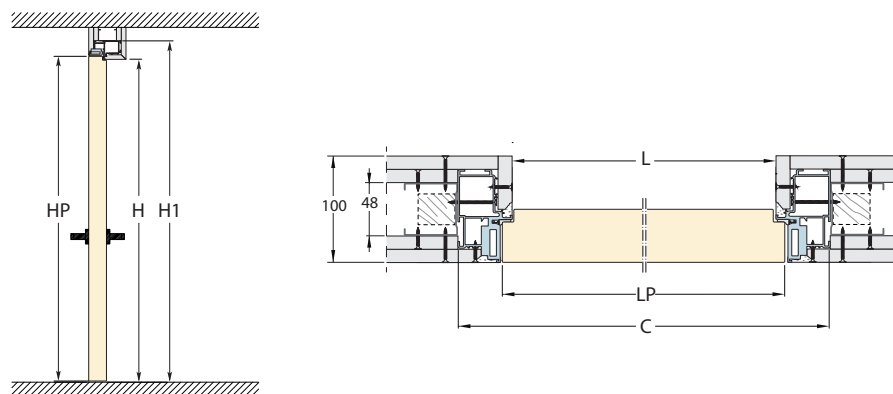

PLAQUES DE PLÂTRE

Huisserie pour porte battante invisible et coupe-feu EI30

SYNTHESIS BATTANT EI30 bloque le passage de la fumée et empêche la propagation des flammes pendant au moins 30 minutes. Le pack se compose d'une huisserie, d'un panneau de porte coupe-feu de 50 mm, d'une serrure avec système anti-panique, de deux charnières invisibles réglables, de joints et pions anti-dégondage. Syntesis Battant EI30 permet d'obtenir des performances techniques sans renoncer au style minimaliste de la collection Syntesis. Testé et certifié par PV n°EFR-16-003318.

Accessoires compatibles

- Ferme-porte*
- Plinthes automatiques (porte acoustique 28 dB)

PORTE À POUSSER - AVEC TRAVERSE

PORTE À TIRER - AVEC TRAVERSE

DIMENSIONS - AVEC TRAVERSE

LUMIÈRE DE PASSAGE		ENCOMBREMENT		PANNEAU DE PORTE 50 mm	
L	H	C	H1	LP	HP
600*	2036	700	2086	616	2040
700	2036	800	2086	716	2040
800	2036	900	2086	816	2040
900	2036	1000	2086	916	2040
1000	2036	1100	2086	1016	2040

Mesures exprimées en mm

► HORS STANDARD EN HAUTEUR DE 1650 À 2700 MM

* L'ACCESSOIRE FERME PORTE N'EST PAS COMPATIBLE AVEC UNE LARGEUR DE PASSAGE <700 MM