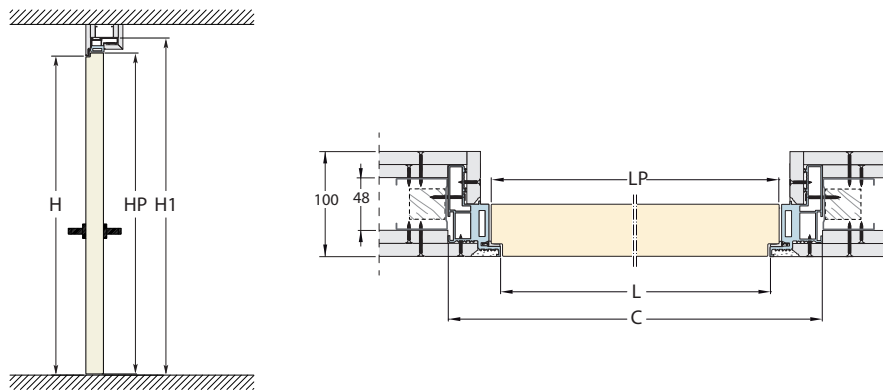

PLAQUES DE PLÂTRE

Huisserie pour porte battante invisible et coupe-feu EI30

SYNTHESIS BATTANT EI30 bloque le passage de la fumée et empêche la propagation des flammes pendant au moins 30 minutes. Le pack se compose d'une huisserie, d'un panneau de porte coupe-feu de 50 mm, d'une serrure avec système anti-panique, de deux charnières invisibles réglables, de joints et pions anti-dégondage. Syntesis Battant EI30 permet d'obtenir des performances techniques sans renoncer au style minimaliste de la collection Syntesis. Testé et certifié par PV n°EFR-16-003318.

Accessoires compatibles

- Ferme-porte*
- Plinthes automatiques (porte acoustique 28 dB)

PORTE À POUSSER - AVEC TRAVERSE

PORTE À TIRER - AVEC TRAVERSE

DIMENSIONS - AVEC TRAVERSE

LUMIÈRE DE PASSAGE		ENCOMBREMENT		PANNEAU DE PORTE 50 mm	
L	H	C	H1	LP	HP
600*	2036	700	2086	616	2040
700	2036	800	2086	716	2040
800	2036	900	2086	816	2040
900	2036	1000	2086	916	2040
1000	2036	1100	2086	1016	2040

Mesures exprimées en mm

► HORS STANDARD EN HAUTEUR DE 1650 À 2700 MM

* L'ACCESSOIRE FERME PORTE N'EST PAS COMPATIBLE AVEC UNE LARGEUR DE PASSAGE <700 MM