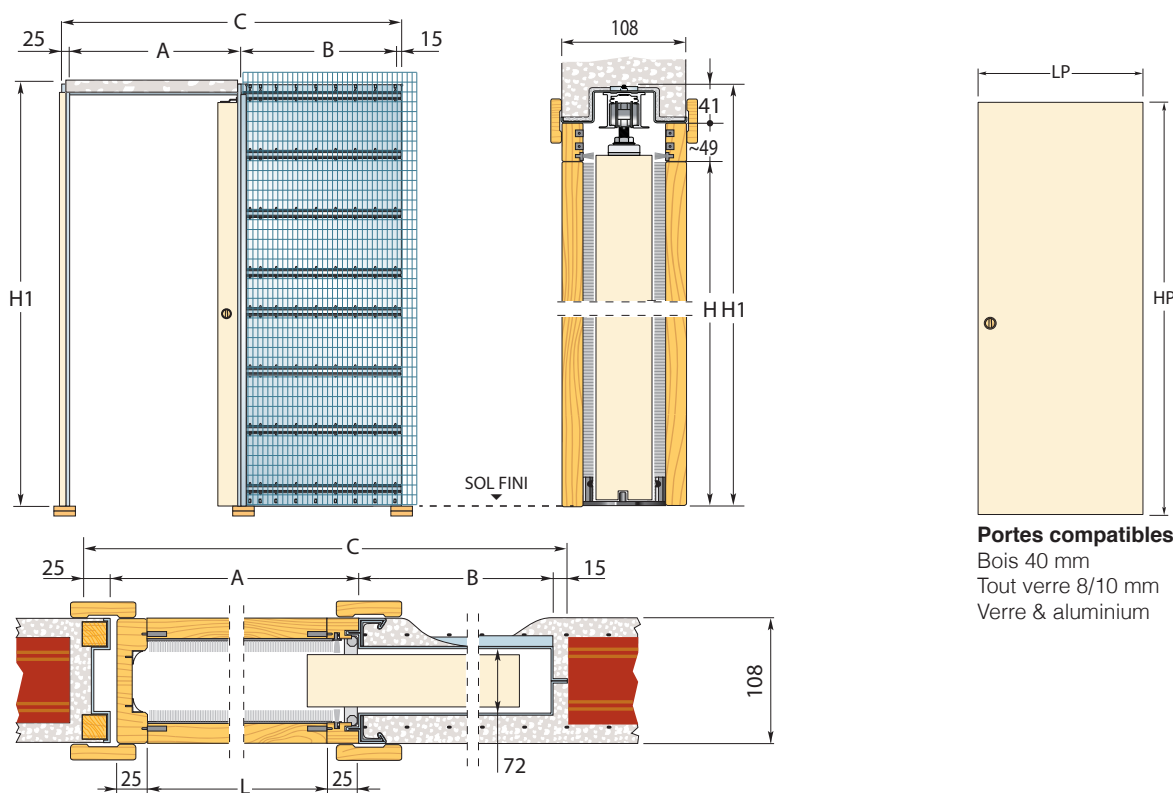

Châssis pour un vantail coulissant

UNIQUE 108 est un châssis pour porte coulissante à galandage adapté aux cloisons traditionnelles à enduire au plâtre.

Accessoires compatibles

- BIAS & BIAS DS
- Push-pull
- Fermeture auto
- [e]Motion
- Profil Security

Portes compatibles :

- Bois 40 mm
- Tout verre 8/10 mm
- Verre & aluminium

À ENDUIRE

108 mm

DIMENSIONS STANDARD

CLOISON BRUTE 80 mm

LUMIÈRE DE PASSAGE L x H	ENCOMBREMENT C x H1		PANNEAU DE PORTE LP HP		NOTE
	A	B	LP	HP	
600 x 2030	1315 x 2120	650 625	630	2040	Hauteur : hors-standard possible sur demande. Largeur : standard uniquement. Avertissement ▶ Épaisseur maximale du panneau de porte : 40 mm (y compris les moulures ou grilles de fixation du vitrage éventuelles). ▶ Poids maximum de la porte : 100 kg (150 kg sur demande).
700 x 2030	1515 x 2120	750 725	730	2040	
800 x 2030	1715 x 2120	850 825	830	2040	
900 x 2030	1915 x 2120	950 925	930	2040	
1000 x 2030	2115 x 2120	1050 1025	1030	2040	
1100 x 2030	2315 x 2120	1150 1125	1130	2040	
1200 x 2030	2515 x 2120	1250 1225	1230	2040	

Mesures exprimées en mm