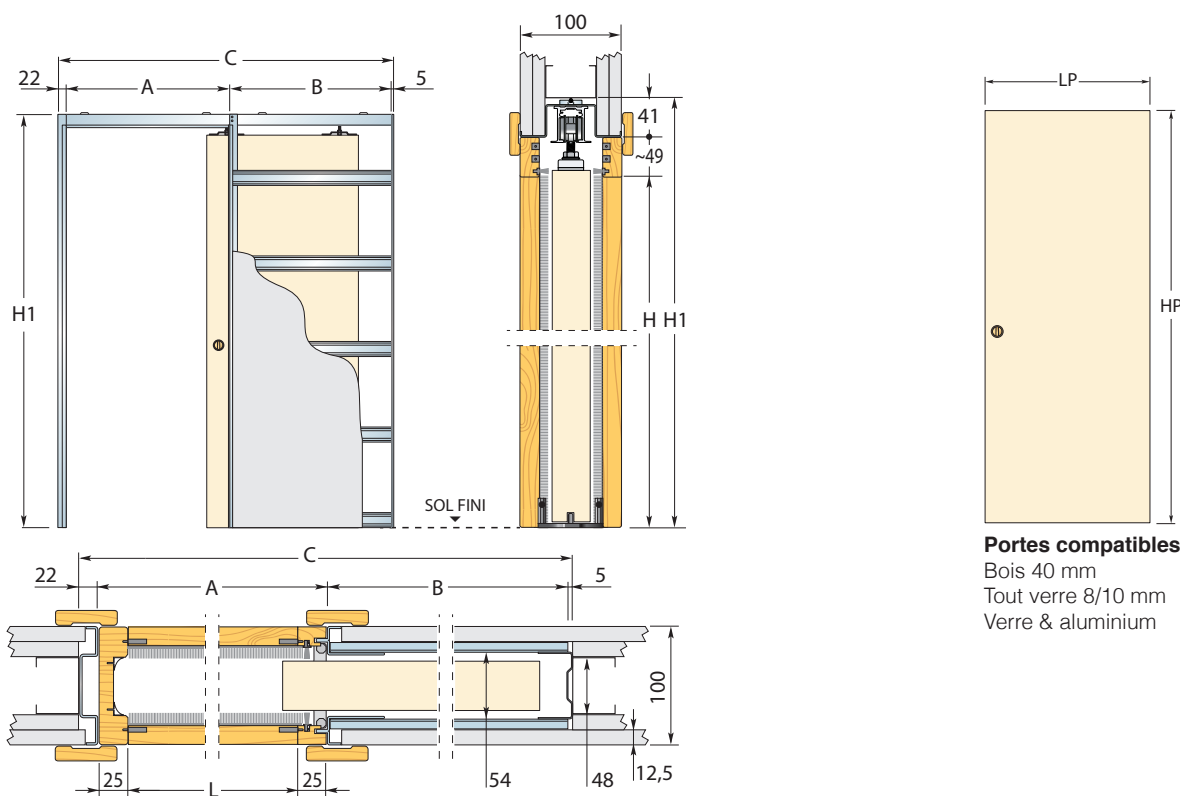

Accessoires compatibles

- BIAS & BIAS DS
- Push-pull
- Fermeture auto
- [e]Motion
- Profil Security

Portes compatibles :
Bois 40 mm
Tout verre 8/10 mm
Verre & aluminium

PLAQUES DE PLÂTRE

100 mm

DIMENSIONS STANDARD

CLOISON : OSSATURE 48 mm + 2 PLAQUES PAR FACE

LUMIÈRE DE PASSAGE L x H	ENCOMBREMENT		PANNEAU DE PORTE		NOTE	
	C x H1	A	B	LP		HP
600 x 2030	1294 x 2120	650	617	630	2040	NOTE Hauteur : hors-standard de 1000 à 2600 mm de hauteur de porte. Largeur : standard uniquement. Avertissement ▶ Épaisseur maximale du panneau de porte : 40 mm (y compris les moulures ou grilles de fixation du vitrage éventuelles). ▶ Poids maximum de la porte : 100 kg (150 kg sur demande).
700 x 2030	1494 x 2120	750	717	730	2040	
800 x 2030	1694 x 2120	850	817	830	2040	
900 x 2030	1894 x 2120	950	917	930	2040	
1000 x 2030	2094 x 2120	1050	1017	1030	2040	
1100 x 2030	2294 x 2120	1150	1117	1130	2040	
1200 x 2030	2494 x 2120	1250	1217	1230	2040	

Mesures exprimées en mm