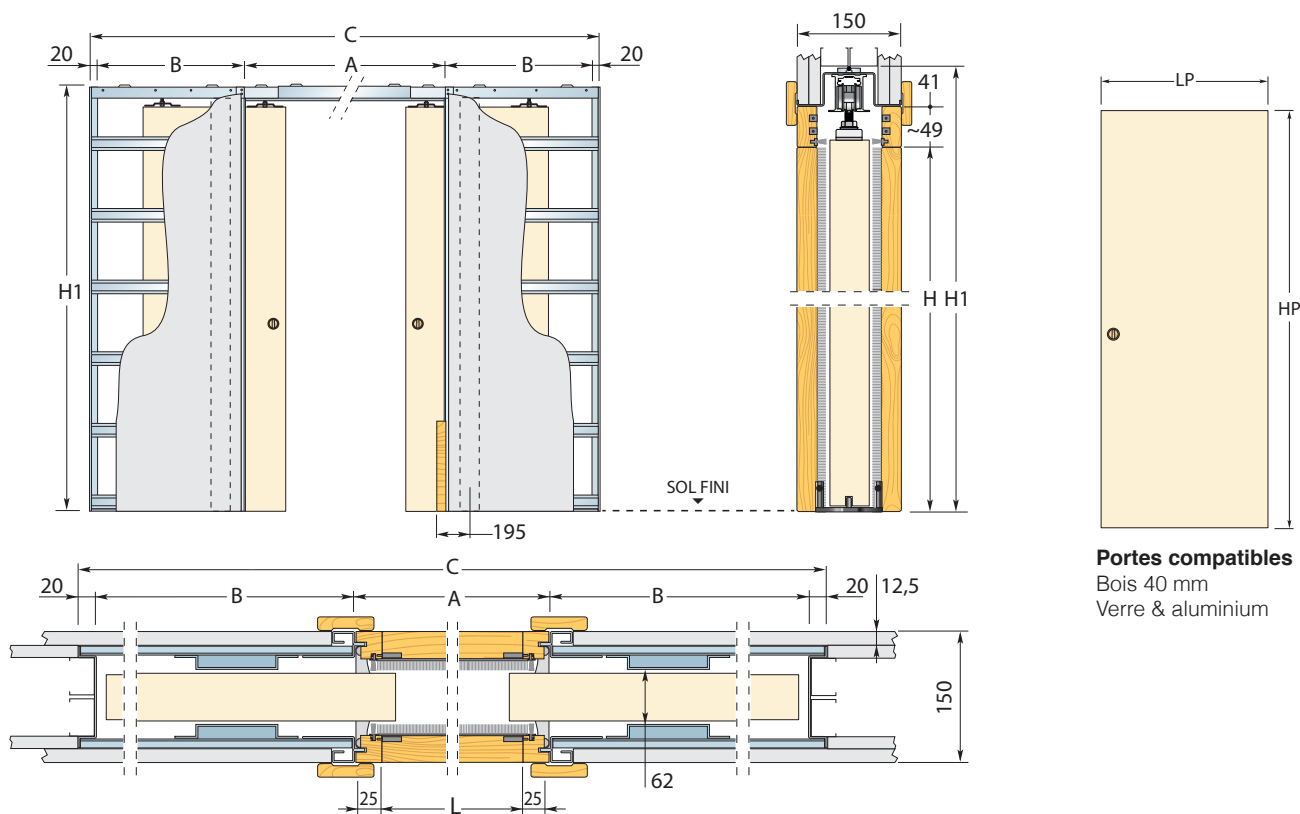

Eclisse LUCE extension

PLAQUES DE PLÂTRE

Châssis pour deux vantaux avec points d'insertion électriques

Avec ses goulottes dédiées, LUCE EXTENSION est une variante des versions Extension qui permet l'insertion d'équipements électriques sur la cloison qui contient le coffre. Idéal pour installer interrupteurs, prises, thermostats et appliques lumineuses (système breveté).

Accessoires compatibles

- BIAS & BIAS DS
- Push-pull
- Automatisme pour porte double
- Profil Security

Portes compatibles :
Bois 40 mm
Verre & aluminium

PLAQUES DE PLÂTRE

150 mm

DIMENSIONS STANDARD

CLOISON : OSSATURE 2x48 + 2 PLAQUES PAR FACE

| LUMIÈRE DE PASSAGE L x H | ENCOMBREMENT C x H1 | PANNEAU DE PORTE | | NOTE | | |
|-----------------------------|------------------------|------------------|------|---------|------|--|
| | | A | B | | LP | HP |
| 1200 x 2030 | 2520 x 2120 | 1250 | 615 | 2x 630 | 2040 | NOTE Hauteur : hors-standard de 1000 à 2600 mm de hauteur de porte. Largeur : standard uniquement. Avertissement ▶ Épaisseur maximale du panneau de porte : 40 mm (y compris les moulures ou grilles de fixation du vitrage éventuelles). ▶ Poids maximum de la porte : 100 kg (150 kg sur demande). |
| 1400 x 2030 | 2920 x 2120 | 1450 | 715 | 2x 730 | 2040 | |
| 1600 x 2030 | 3320 x 2120 | 1650 | 815 | 2x 830 | 2040 | |
| 1800 x 2030 | 3720 x 2120 | 1850 | 915 | 2x 930 | 2040 | |
| 2000 x 2030 | 4120 x 2120 | 2050 | 1015 | 2x 1030 | 2040 | |
| 2200 x 2030 | 4520 x 2120 | 2250 | 1115 | 2x 1130 | 2040 | |
| 2400 x 2030 | 4920 x 2120 | 2450 | 1215 | 2x 1230 | 2040 | |

Mesures exprimées en mm