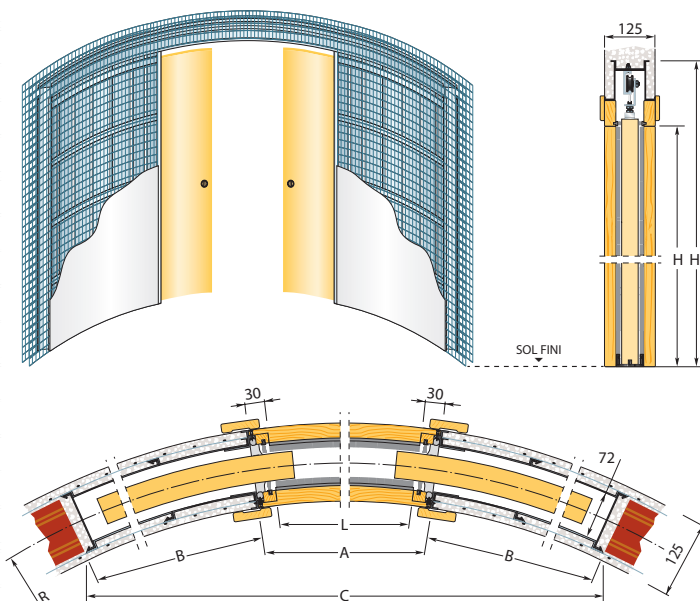

### Châssis pour deux vantaux coulissants courbes

CIRCULAR EXTENSION permet de faire coulisser deux vantaux courbes dans la cloison. Il donne la liberté de tracer des lignes sinueuses pour des projets architecturaux élégants et sophistiqués.

À ENDUIRE

125 mm

DIMENSIONS STANDARD

CLOISON BRUTE 100 mm

RAYON R	LUMIÈRE DE PASSAGE L x H	ENCOMBREMENT C x H1	A	B	PANNEAU DE PORTE LP x HP
1000	1200 x 2030	1870 x 2189	1260	695	2x 630x2040
	1400 x 2030	1840 x 2189	1460	820	2x 730x2040
1200	1200 x 2030	2115 x 2189	1260	665	2x 630x2040
	1400 x 2030	2265 x 2189	1460	800	2x 730x2040
	1600 x 2030	2295 x 2189	1660	930	2x 830x2040
	1800 x 2030	2180 x 2189	1860	1055	2x 930x2040
1300	1200 x 2030	2180 x 2189	1260	670	2x 630x2040
	1400 x 2030	2345 x 2189	1460	760	2x 730x2040
	1600 x 2030	2460 x 2189	1660	895	2x 830x2040
	1800 x 2030	2455 x 2189	1860	1025	2x 930x2040
	2000 x 2030	2320 x 2189	2060	1150	2x 1030x2040
1500	1200 x 2030	2300 x 2189	1260	680	2x 630x2040
	1400 x 2030	2520 x 2189	1460	770	2x 730x2040
	1600 x 2030	2730 x 2189	1660	910	2x 830x2040
	1800 x 2030	2835 x 2189	1860	1000	2x 930x2040
	2000 x 2030	2875 x 2189	2060	1130	2x 1030x2040
1700	1200 x 2030	2330 x 2189	1260	640	2x 630x2040
	1400 x 2030	2660 x 2189	1460	780	2x 730x2040
	1600 x 2030	2885 x 2189	1660	870	2x 830x2040
	1800 x 2030	3065 x 2189	1860	965	2x 930x2040
	2000 x 2030	3225 x 2189	2060	1100	2x 1030x2040
1800	1200 x 2030	2355 x 2189	1260	640	2x 630x2040
	1400 x 2030	2685 x 2189	1460	780	2x 730x2040
	1600 x 2030	2930 x 2189	1660	875	2x 830x2040
	1800 x 2030	3135 x 2189	1860	970	2x 930x2040
	2000 x 2030	3325 x 2189	2060	1105	2x 1030x2040
2000	1200 x 2030	2385 x 2189	1260	645	2x 630x2040
	1400 x 2030	2760 x 2189	1460	785	2x 730x2040
	1600 x 2030	3030 x 2189	1660	880	2x 830x2040
	1800 x 2030	3275 x 2189	1860	975	2x 930x2040
	2000 x 2030	3480 x 2189	2060	1070	2x 1030x2040

## NOTE

**Hauteur** : hors-standard de 1000 à 2600 mm de hauteur de porte.  
**Largeur** : standard uniquement.  
**Rayon** : 1000 à 5000 mm.