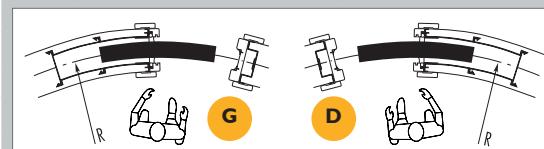

NOTE

Hauteur : hors-standard de 1000 à 2600 mm de hauteur de porte.

Largeur : standard uniquement.

Rayon : 1000 à 5000 mm.

Avertissement

- Poids maximum de la porte : 80 kg.
- Utiliser 2 plaques de plâtre 6 mm.
- Indiquer le sens d'ouverture de la porte.