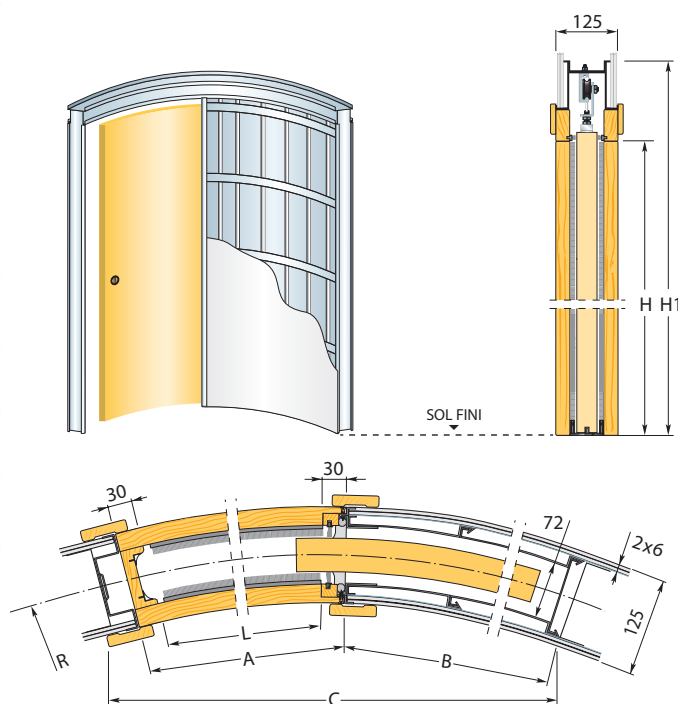

PLAQUES DE PLÂTRE

125 mm

DIMENSIONS STANDARD

CLOISON : OSSATURE 2x48 mm ou 100 mm + 2 PLAQUES 6 mm PAR FACE

RAYON R	LUMIÈRE DE PASSAGE L x H	ENCOMBREMENT C x H1	A	B	PANNEAU DE PORTE LP x HP
1000	600 x 2030	1250 x 2189	660	650	630 x 2040
	700 x 2030	1390 x 2189	760	735	730 x 2040
	800 x 2030	1545 x 2189	860	860	830 x 2040
	900 x 2030	1650 x 2189	960	940	930 x 2040
	1000 x 2030	1760 x 2189	1060	1055	1030 x 2040
1200	600 x 2030	1295 x 2189	660	665	630 x 2040
	700 x 2030	1450 x 2189	760	755	730 x 2040
	800 x 2030	1600 x 2189	860	840	830 x 2040
	900 x 2030	1770 x 2189	960	970	930 x 2040
	1000 x 2030	1890 x 2189	1060	1055	1030 x 2040
1300	600 x 2030	1305 x 2189	660	670	630 x 2040
	700 x 2030	1470 x 2189	760	760	730 x 2040
	800 x 2030	1625 x 2189	860	850	830 x 2040
	900 x 2030	1775 x 2189	960	935	930 x 2040
	1000 x 2030	1940 x 2189	1060	1065	1030 x 2040
1500	600 x 2030	1330 x 2189	660	675	630 x 2040
	700 x 2030	1500 x 2189	760	770	730 x 2040
	800 x 2030	1665 x 2189	860	860	830 x 2040
	900 x 2030	1825 x 2189	960	950	930 x 2040
	1000 x 2030	1975 x 2189	1060	1040	1030 x 2040
1700	600 x 2030	1300 x 2189	660	640	630 x 2040
	700 x 2030	1480 x 2189	760	730	730 x 2040
	800 x 2030	1695 x 2189	860	870	830 x 2040
	900 x 2030	1865 x 2189	960	965	930 x 2040
	1000 x 2030	2025 x 2189	1060	1055	1030 x 2040
1800	600 x 2030	1350 x 2189	660	685	630 x 2040
	700 x 2030	1530 x 2189	760	780	730 x 2040
	800 x 2030	1705 x 2189	860	870	830 x 2040
	900 x 2030	1875 x 2189	960	965	930 x 2040
	1000 x 2030	2040 x 2189	1060	1055	1030 x 2040
2000	600 x 2030	1360 x 2189	660	690	630 x 2040
	700 x 2030	1540 x 2189	760	780	730 x 2040
	800 x 2030	1720 x 2189	860	880	830 x 2040
	900 x 2030	1900 x 2189	960	970	930 x 2040
	1000 x 2030	2070 x 2189	1060	1065	1030 x 2040