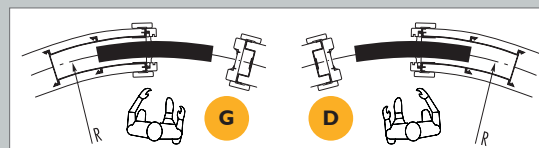

Eclisse CIRCULAR

À ENDUIRE

Châssis pour porte à galandage courbe

Né pour offrir une réponse créative aux questions d'aménagement intérieur, CIRCULAR permet de faire disparaître une porte coulissante courbe dans une cloison.

NOTE

Hauteur : hors-standard de 1000 à 2600 mm de hauteur de porte.

Largeur : standard uniquement.

Rayon : 1000 à 5000 mm.

Avertissement

► Poids maximum de la porte : 80 kg.

► Indiquer le sens d'ouverture de la porte.