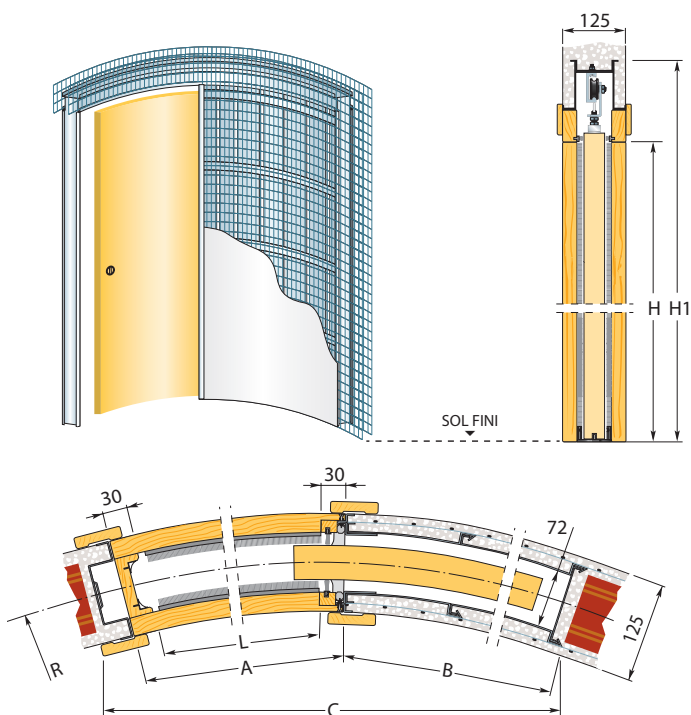

Eclisse CIRCULAR

À ENDUIRE

Châssis pour porte à galandage courbe

Né pour offrir une réponse créative aux questions d'aménagement intérieur, CIRCULAR permet de faire disparaître une porte coulissante courbe dans une cloison.

PLAQUES DE PLÂTRE

125 mm

DIMENSIONS STANDARD

CLOISON BRUTE 100 mm

RAYON R	LUMIÈRE DE PASSAGE L x H	ENCOMBREMENT		PANNEAU DE PORTE	
		C x H1	A	B	LP x HP
1000	600 x 2030	1250 x 2189	660	650	630 x 2040
	700 x 2030	1390 x 2189	760	735	730 x 2040
	800 x 2030	1545 x 2189	860	860	830 x 2040
	900 x 2030	1650 x 2189	960	940	930 x 2040
	1000 x 2030	1760 x 2189	1060	1055	1030 x 2040
1200	600 x 2030	1295 x 2189	660	665	630 x 2040
	700 x 2030	1450 x 2189	760	755	730 x 2040
	800 x 2030	1600 x 2189	860	840	830 x 2040
	900 x 2030	1770 x 2189	960	970	930 x 2040
	1000 x 2030	1890 x 2189	1060	1055	1030 x 2040
1300	600 x 2030	1305 x 2189	660	670	630 x 2040
	700 x 2030	1470 x 2189	760	760	730 x 2040
	800 x 2030	1625 x 2189	860	850	830 x 2040
	900 x 2030	1775 x 2189	960	935	930 x 2040
	1000 x 2030	1940 x 2189	1060	1065	1030 x 2040
1500	600 x 2030	1330 x 2189	660	675	630 x 2040
	700 x 2030	1500 x 2189	760	770	730 x 2040
	800 x 2030	1665 x 2189	860	860	830 x 2040
	900 x 2030	1825 x 2189	960	950	930 x 2040
	1000 x 2030	1975 x 2189	1060	1040	1030 x 2040
1700	600 x 2030	1300 x 2189	660	640	630 x 2040
	700 x 2030	1480 x 2189	760	730	730 x 2040
	800 x 2030	1695 x 2189	860	870	830 x 2040
	900 x 2030	1865 x 2189	960	965	930 x 2040
	1000 x 2030	2025 x 2189	1060	1055	1030 x 2040
1800	600 x 2030	1350 x 2189	660	685	630 x 2040
	700 x 2030	1530 x 2189	760	780	730 x 2040
	800 x 2030	1705 x 2189	860	870	830 x 2040
	900 x 2030	1875 x 2189	960	965	930 x 2040
	1000 x 2030	2040 x 2189	1060	1055	1030 x 2040
2000	600 x 2030	1360 x 2189	660	690	630 x 2040
	700 x 2030	1540 x 2189	760	780	730 x 2040
	800 x 2030	1720 x 2189	860	880	830 x 2040
	900 x 2030	1900 x 2189	960	970	930 x 2040
	1000 x 2030	2070 x 2189	1060	1065	1030 x 2040